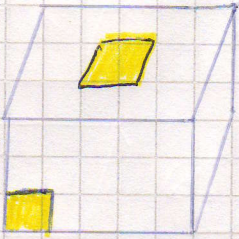

TRE - KLOSSAR OVERSIDEN

1

på baksida

61 30 60

32 70 31 71

på hjørnet

32 70 32 71 30 70 31 71

Under

Hugs same farge som sida klonsen står på motsatt, til venstre for den gule sida